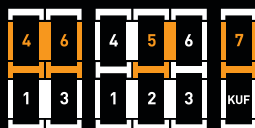

Aby uzyskać więcej informacji na temat akcesoriów do łatwego montażu, prosimy odwiedzić witrynę dakea.pl