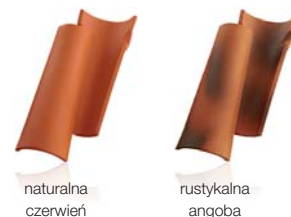

Dachówki ceramiczne

Mnich–Mnieszka

Dane techniczne	
Orientacyjne zapotrzebowanie (par/m²)	15,0
Zapotrzebowanie gąsiora nr 11 (szt./mb)	ok. 2,5
Długość krycia (cm)	34,5 - 36,5
Szerokość krycia (cm)	18,9
Wymiary (cm)	42,0 x 16,0 (Mnich) 41,2 x 18,9 (Mnieszka)
Orientacyjny ciężar dachówki (kg)	3,9 (para)
Ilość na palecie (par)	228
Minimalny kąt nachylenia (°)	40 / 34*

*przy zastosowaniu membrany dachowej