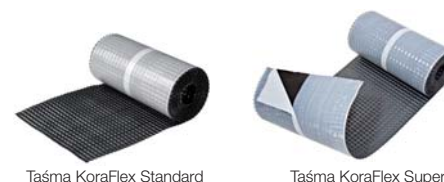

Taśmy do obróbki komina	kolor	netto za rolkę	brutto za rolkę	wymiary	pakowanie	paleta
KoraFlex Standard (aluminium)	ceglasty, ciemnobrązowy, grafitowy, czarny	86,50 zł	106,40 zł	5 m x 30 cm	2 rolki	54 rolki
KoraFlex Super (ołów)	ceglasty, brązowy, czarny	239,00 zł	293,97 zł	5 m x 30 cm	1 rolka	80 rolek